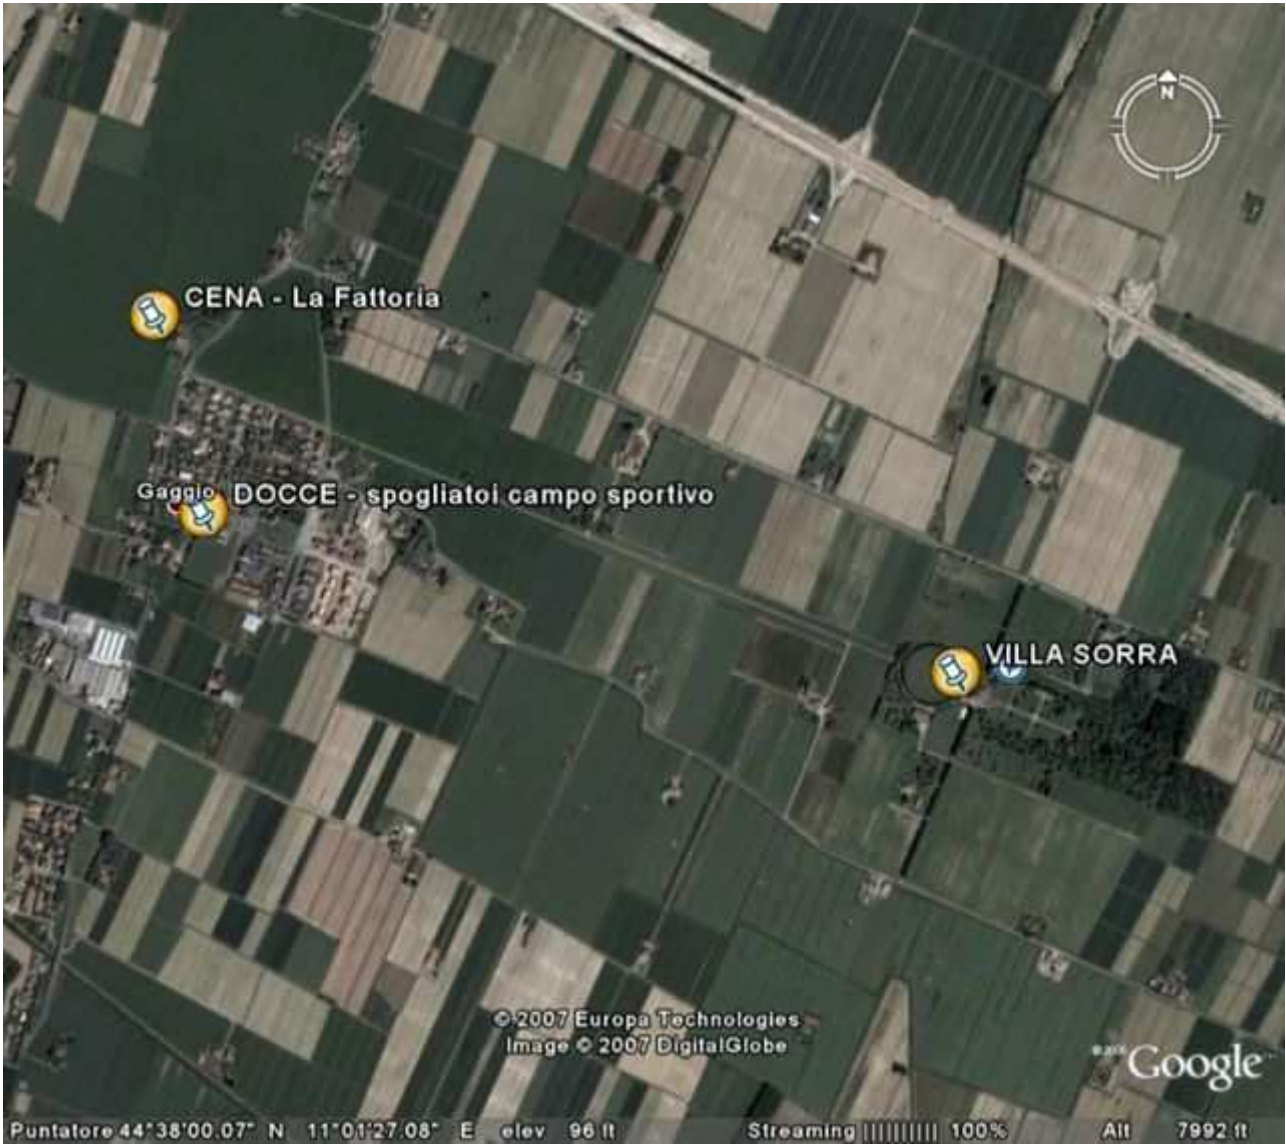

CENA - La Fattoria

Gaggio DOCCE - spogliatoi campo sportivo

VILLA SORRA

© 2007 Europa Technologies
Image © 2007 DigitalGlobe

Google

Puntatore 44°38'00.07" N 11°01'27.08" E elev 96 ft Streaming ||||| 100% Alt 7992 ft