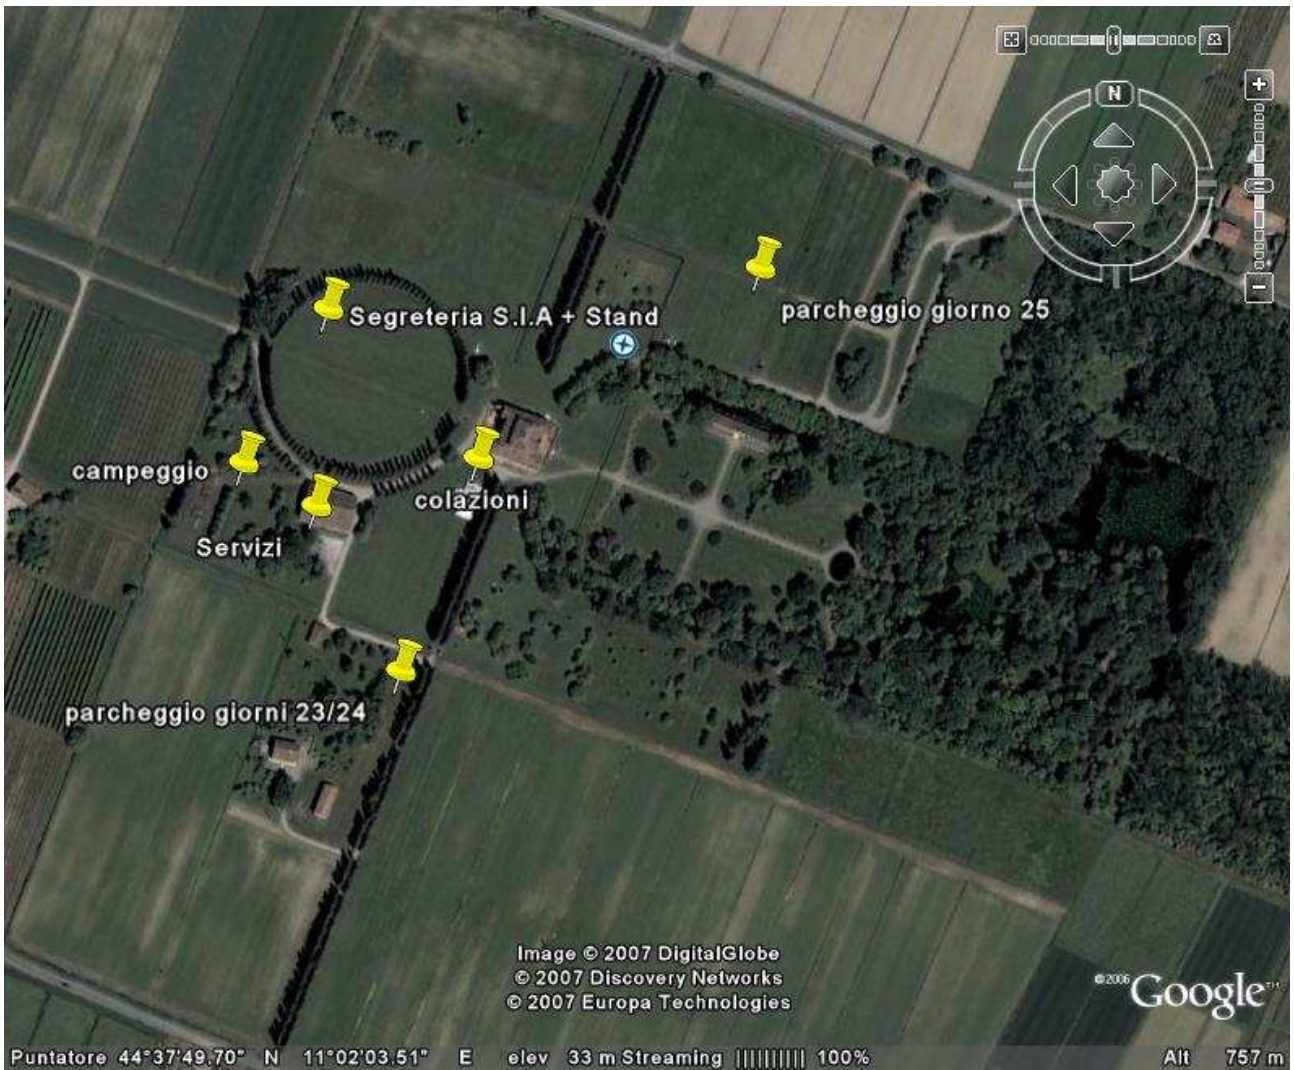

Rispettate i termini di iscrizione entro il 02 Aprile oltre non si garantisce quanto sopra

CENA - La Fattoria

Gaggio DOCCE - spogliatoi campo sportivo

VILLA SORRA

© 2007 Europa Technologies
Image © 2007 DigitalGlobe

Google

Puntatore 44°38'00.07" N 11°01'27.08" E elev 96 ft Streaming ||||| 100% Alt 7992 ft

Segreteria S.I.A + Stand

parcheggio giorno 25

campeggio

Servizi

colazioni

parcheggio giorni 23/24

Image © 2007 DigitalGlobe
© 2007 Discovery Networks
© 2007 Europa Technologies

©2006 Google

Puntatore 44°37'49.70" N 11°02'03.51" E elev 33 m Streaming ||||| 100%

Alt 757 m